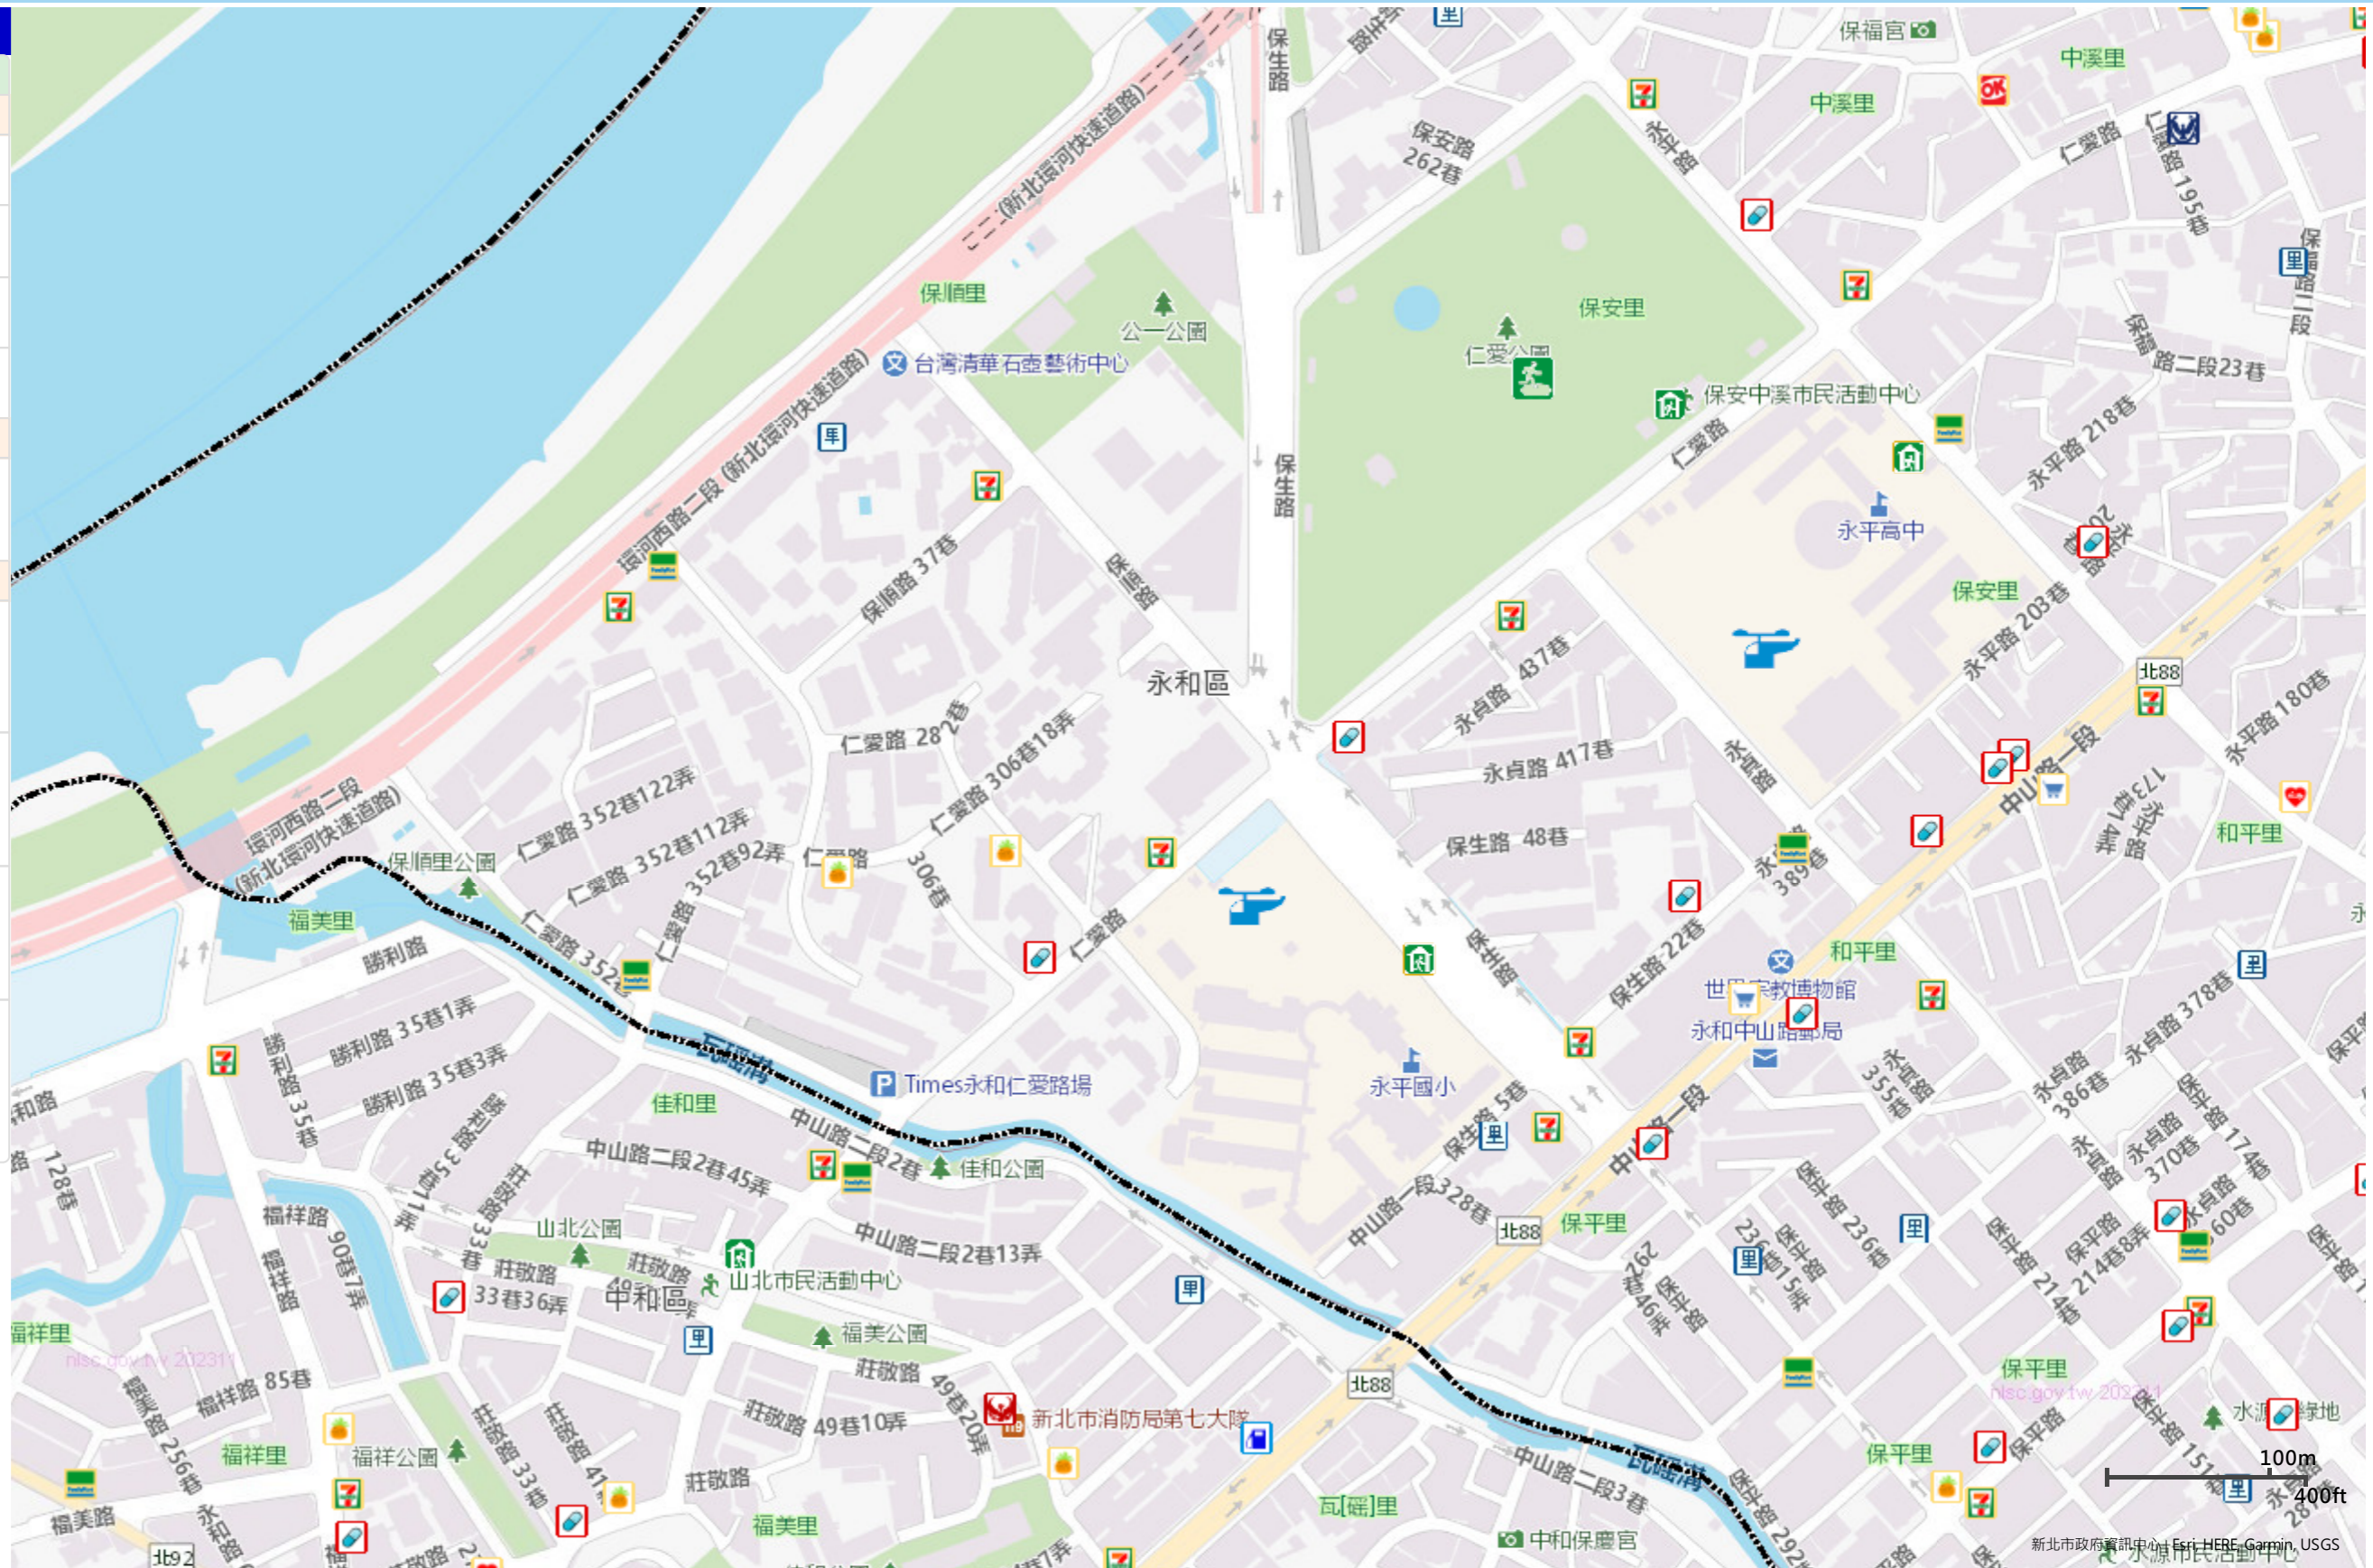

新北市永和區保安里防災地圖

防災資訊

永和區保安里 人口數 7057人

災害通報單位(人員)

- 里長 許承煬
☎: 2920-8667
- 永和區災害應變中心
☎: 02-29282828
- 新生派出所
☎: 02-29217119
- 永平分隊
☎: 02-32335119

防災公園

- 永和仁愛公園 (防災公園)
容納: 1,730人
📍 新北市永和區仁愛路244-1號

避難收容處所

- 永平高中(優先開設)
容納: 1914人 · 適用災: 水 土 震 海
📍 新北市永和區永平路205號
☎: 2231-9670轉232
- 永平國小(優先開設)
容納: 200人 · 適用災: 土 震 海
📍 新北市永和區保生路25號
☎: 2925-9879轉401
- 頂溪國小(優先開設)
容納: 960人 · 適用災: 土 震 海
📍 新北市永和區文化路133號
☎: 29212058轉6309
- 仁愛公園
容納: 4514人 · 適用災: 水 土 震 海
📍 新北市永和區仁愛路、永平路、保安路、保生路間
☎: 2928-2828轉323

避難原則

- 水災：就地或垂直避難為原則，低窪地區宜預先疏散撤離前往避難處所。
- 地震：前往開放空間或公園為原則。
- 土石流：前往指定開放避難收容處所為原則。
- 海嘯：前往海拔高度10公尺以上、非海嘯潛勢區的鄰近高地或大樓。
- 核子事故：前往指定的核安集結點或避難收容處所為原則。

	防災公園		里辦公處		區公所		海嘯避難大樓		小 中 高 大 學 學校
	避難收容所		警察單位		加油站		海嘯避難高地		四大超商
	直升機起降點		消防單位		捷運站		核安集結點		核安防護站
	災害應變中心		衛生單位		公園綠地		核安防護站		地震斷層150公尺影響範圍
	臨時供水站		醫療單位		藥局		遊憩據點		民生用品賣場

防災地圖 全民防災E點通 防空避難處所