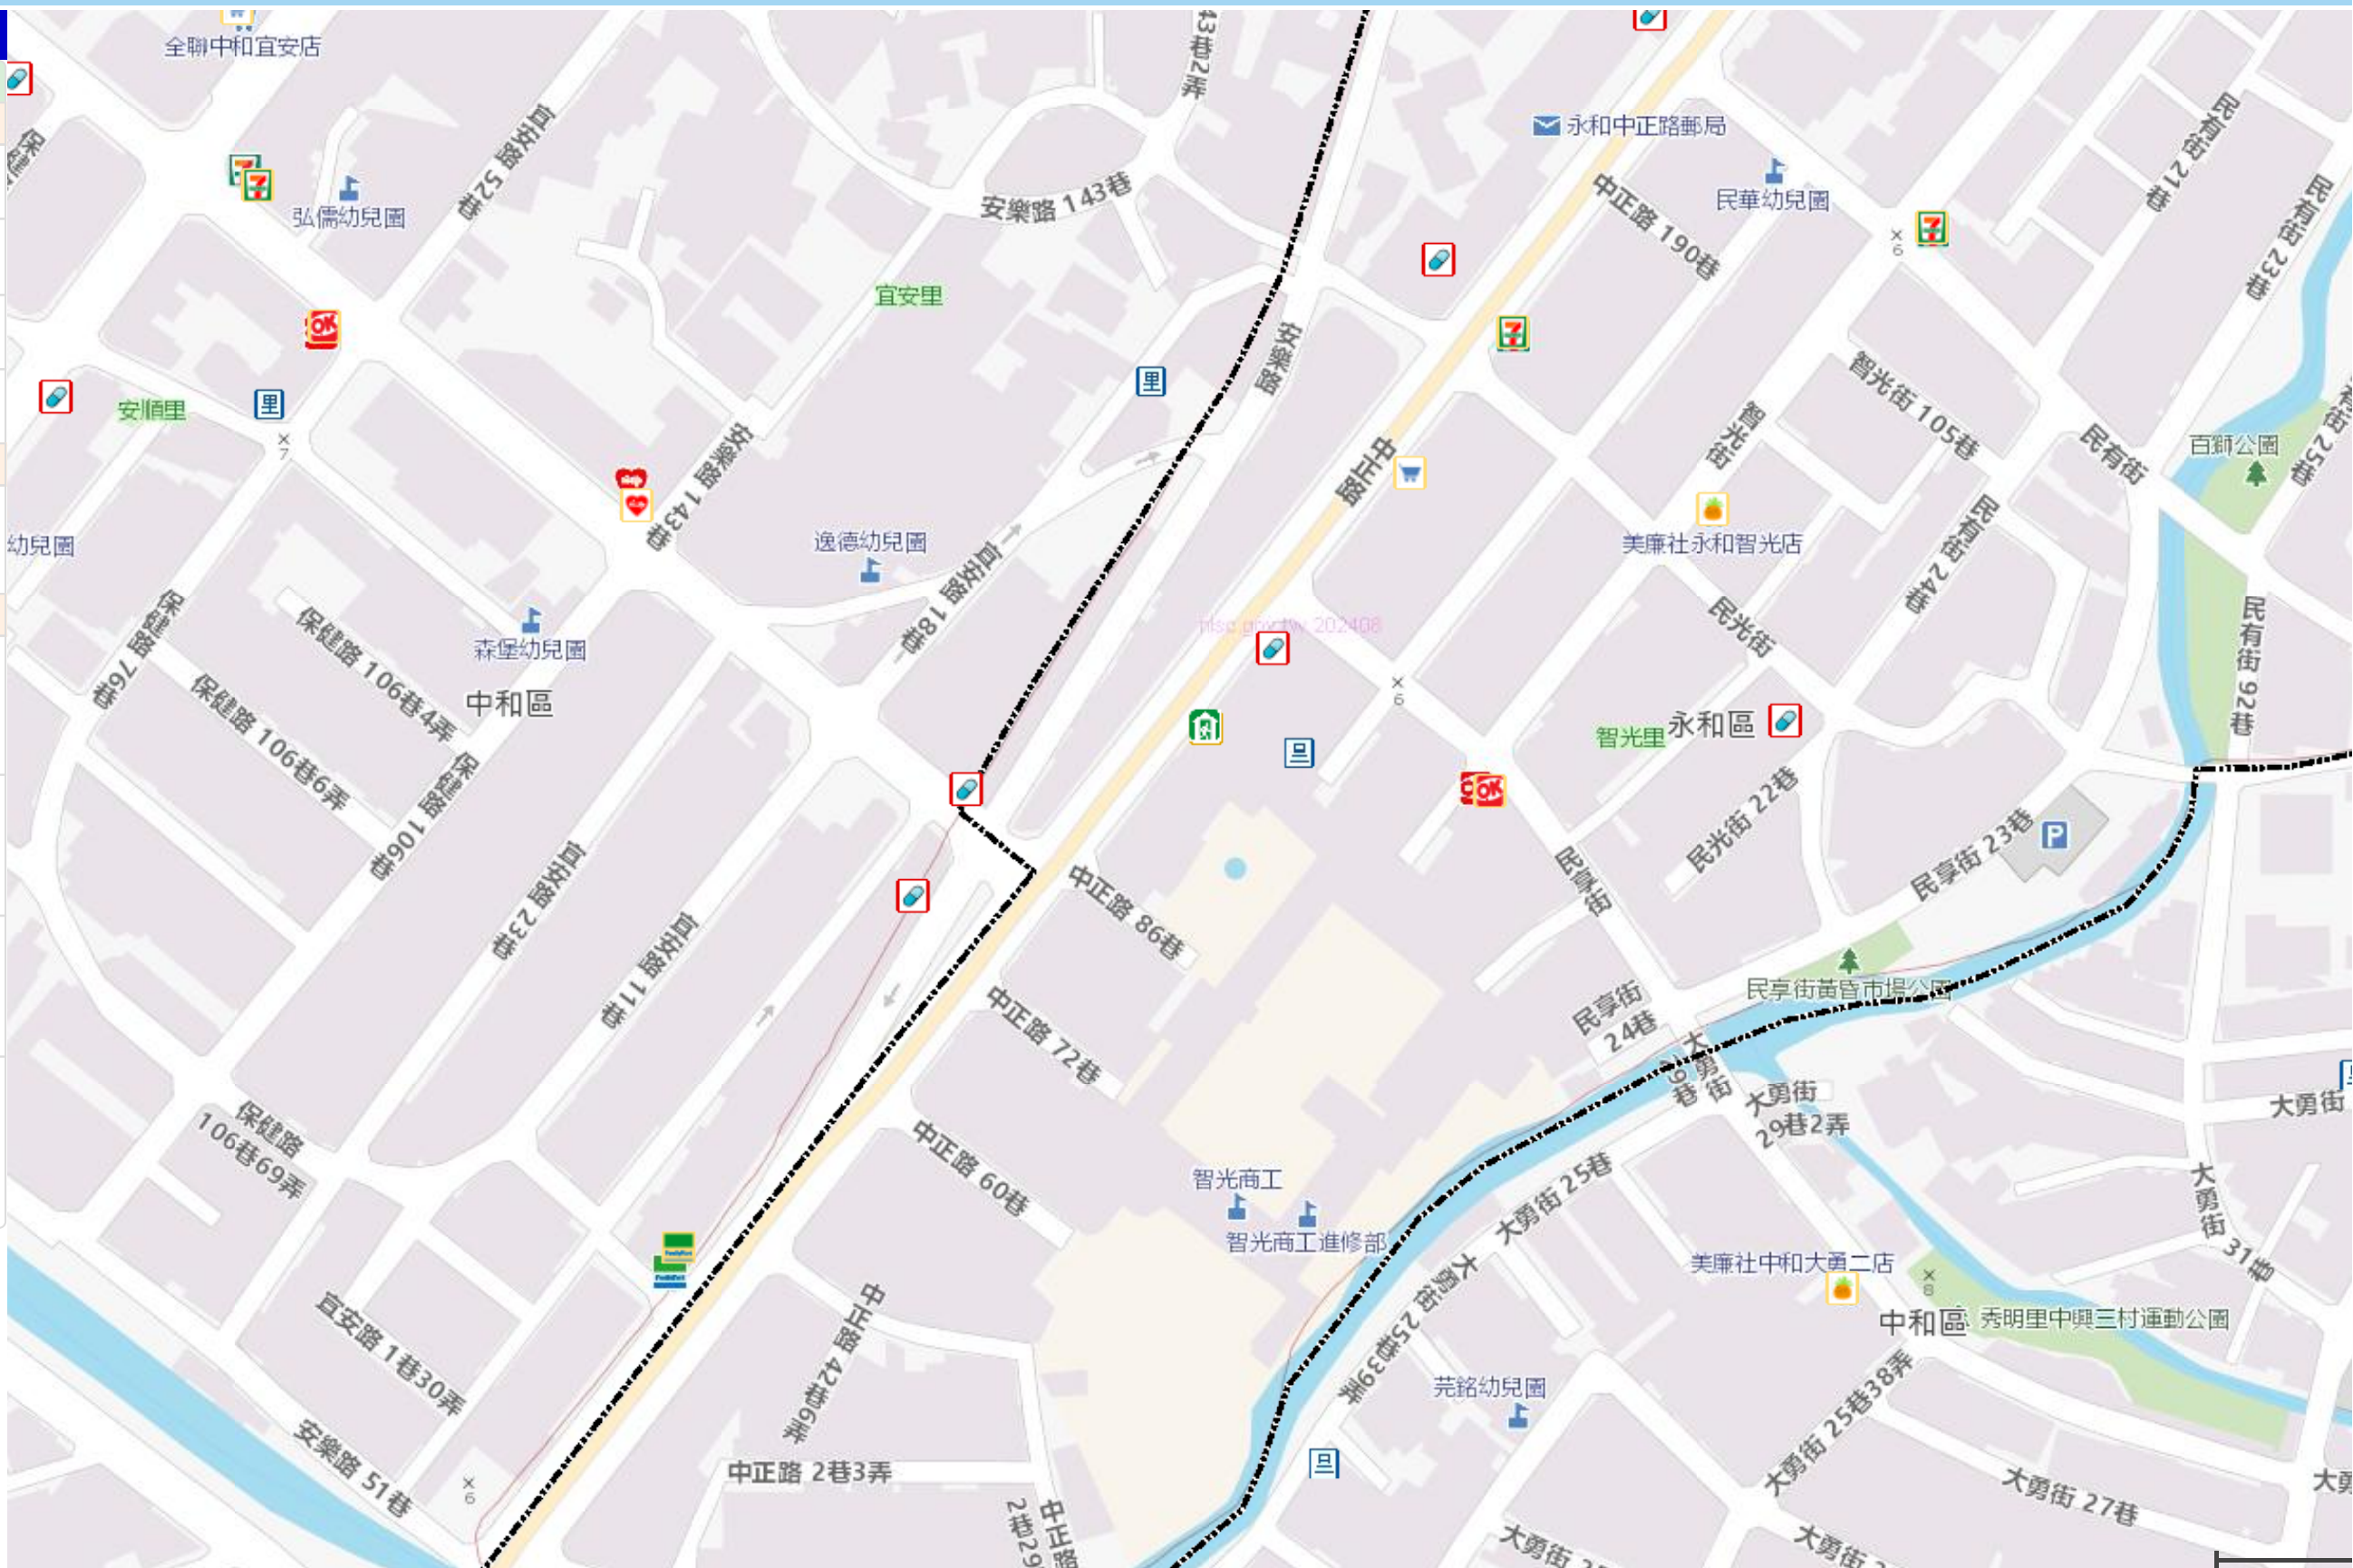

新北市永和區智光里防災地圖

防災資訊

永和區智光里 人口數 3220人

災害通報單位(人員)

里長 趙珮蕓

☎: 2942-3149

永和區災害應變中心

☎: 02-29282828

得和派出所

☎: 02-29451969

永利分隊

☎: 02-29280206

防災公園

永和仁愛公園 (防災公園)

容納: 1,730人

地址: 新北市永和區仁愛路244-1號

避難收容處所

智光商工(優先開設)

容納: 844人 · 適用災: 土 農 海

地址: 新北市永和區中正路100號

☎: 2943-2491轉220

民權市民活動中心(優先開設)

容納: 107人 · 適用災: 水 土 農 海

地址: 新北市永和區民權路60號

☎: 2928-2828轉238

秀朗國小(優先開設)

容納: 567人 · 適用災: 水 土 農 海

地址: 新北市永和區得和路202號

☎: 2942-0451轉5501

仁愛公園

容納: 4514人 · 適用災: 水 土 農 海

地址: 新北市永和區仁愛路、永平路、保安路、保生路間

☎: 2928-2828轉323

避難原則

- → 水災：就地或垂直避難為原則，低窪地區宜預先疏散撤離前往避難處所。
- → 地震：前往開放空間或公園為原則。
- → 土石流：前往指定開放避難收容處所為原則。
- → 海嘯：前往海拔高度10公尺以上、非海嘯潛勢區的鄰近高地或大樓。
- → 核子事故：前往指定的核安集結點或避難收容處所為原則。

	防災公園		區公所		學校
	避難收容所		警察單位		加油站
	直升機起降點		消防單位		捷運站
	災害應變中心		衛生單位		公園綠地
	臨時供水站		醫療單位		藥局
			核安集結點		核安防護站
			遊憩據點		四大超商
					地震斷層150公尺影響範圍
					土石流潛勢溪流及影響範圍
					民生用品賣場

防災地圖 全民防災E點通 防空避難處所

2024年11月7日 列印