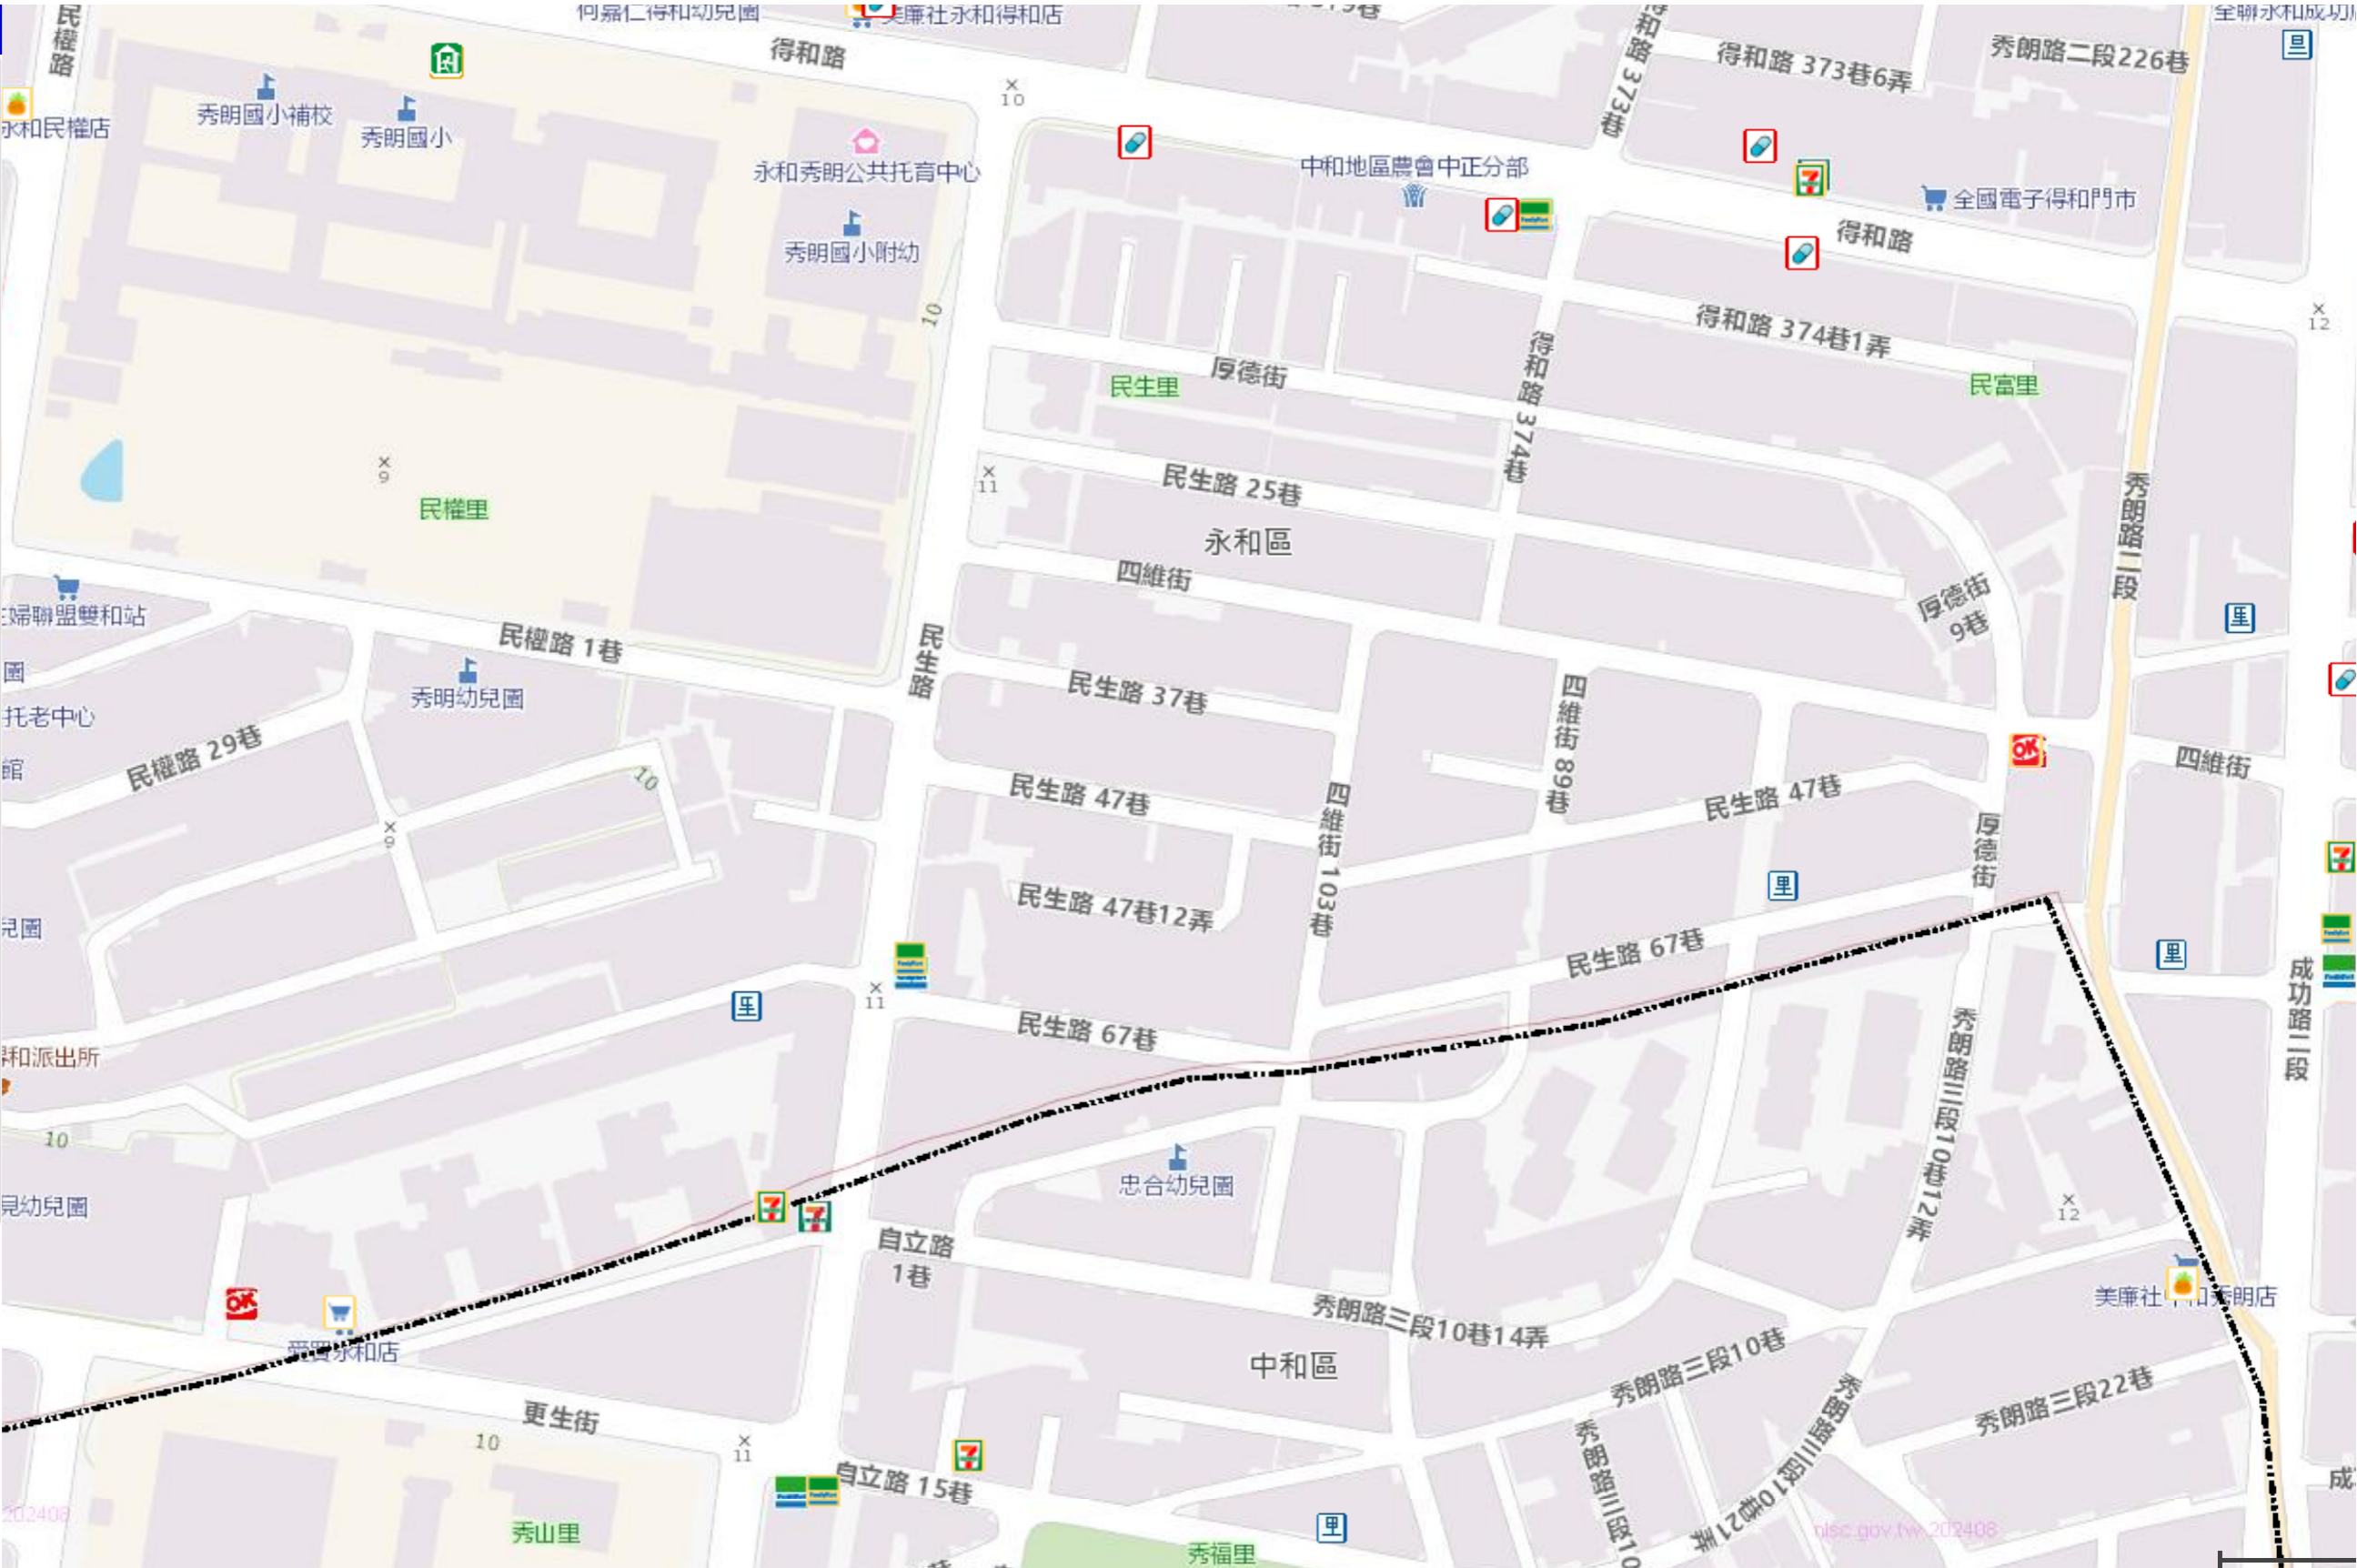

新北市永和區民生里防災地圖

防災資訊

永和區民生里 人口數 3974人

災害通報單位(人員)

里長 黃新旺
☎: 2940-9888 · 0932-183-189

永和區災害應變中心
☎: 02-29282828

得和派出所
☎: 02-29451969

永利分隊
☎: 02-29280206

防災公園

永和仁愛公園 (防災公園)
容納: 1,730人
地址: 新北市永和區仁愛路244-1號

避難收容處所

秀明國小(優先開設)
容納: 567人 · 適用災: 水土震海
地址: 新北市永和區得和路202號
☎: 2942-0451轉5501

民權市民活動中心(優先開設)
容納: 107人 · 適用災: 水土震海
地址: 新北市永和區民權路60號
☎: 2928-2828轉238

福和國中(優先開設)
容納: 713人 · 適用災: 水土震海
地址: 新北市永和區永利路71號
☎: 2928-9493轉261

仁愛公園
容納: 4514人 · 適用災: 水土震海
地址: 新北市永和區仁愛路、永平路、保安路、保生路間
☎: 2928-2828轉323

避難原則

- 水災：就地或垂直避難為原則，低窪地區宜預先疏散撤離前往避難處所。
- 地震：前往開放空間或公園為原則。
- 土石流：前往指定開放避難收容處所為原則。
- 海嘯：前往海拔高度10公尺以上、非海嘯潛勢區的鄰近高地或大樓。
- 核子事故：前往指定的核安集結點或避難收容處所為原則。

	防災公園		區公所		小中高大完學校
	避難收容所		警察單位		加油站
	直升機起降點		消防單位		捷運站
	災害應變中心		衛生單位		公園綠地
	臨時供水站		藥局		核安防護站
	醫療單位		遊憩據點		四大超商
	核安集結點		地震斷層150公尺影響範圍		民生用品賣場
	核安防護站		土石流潛勢溪流及影響範圍		

防災地圖 全民防災E點通 防空避難處所

2024年11月11日 列印