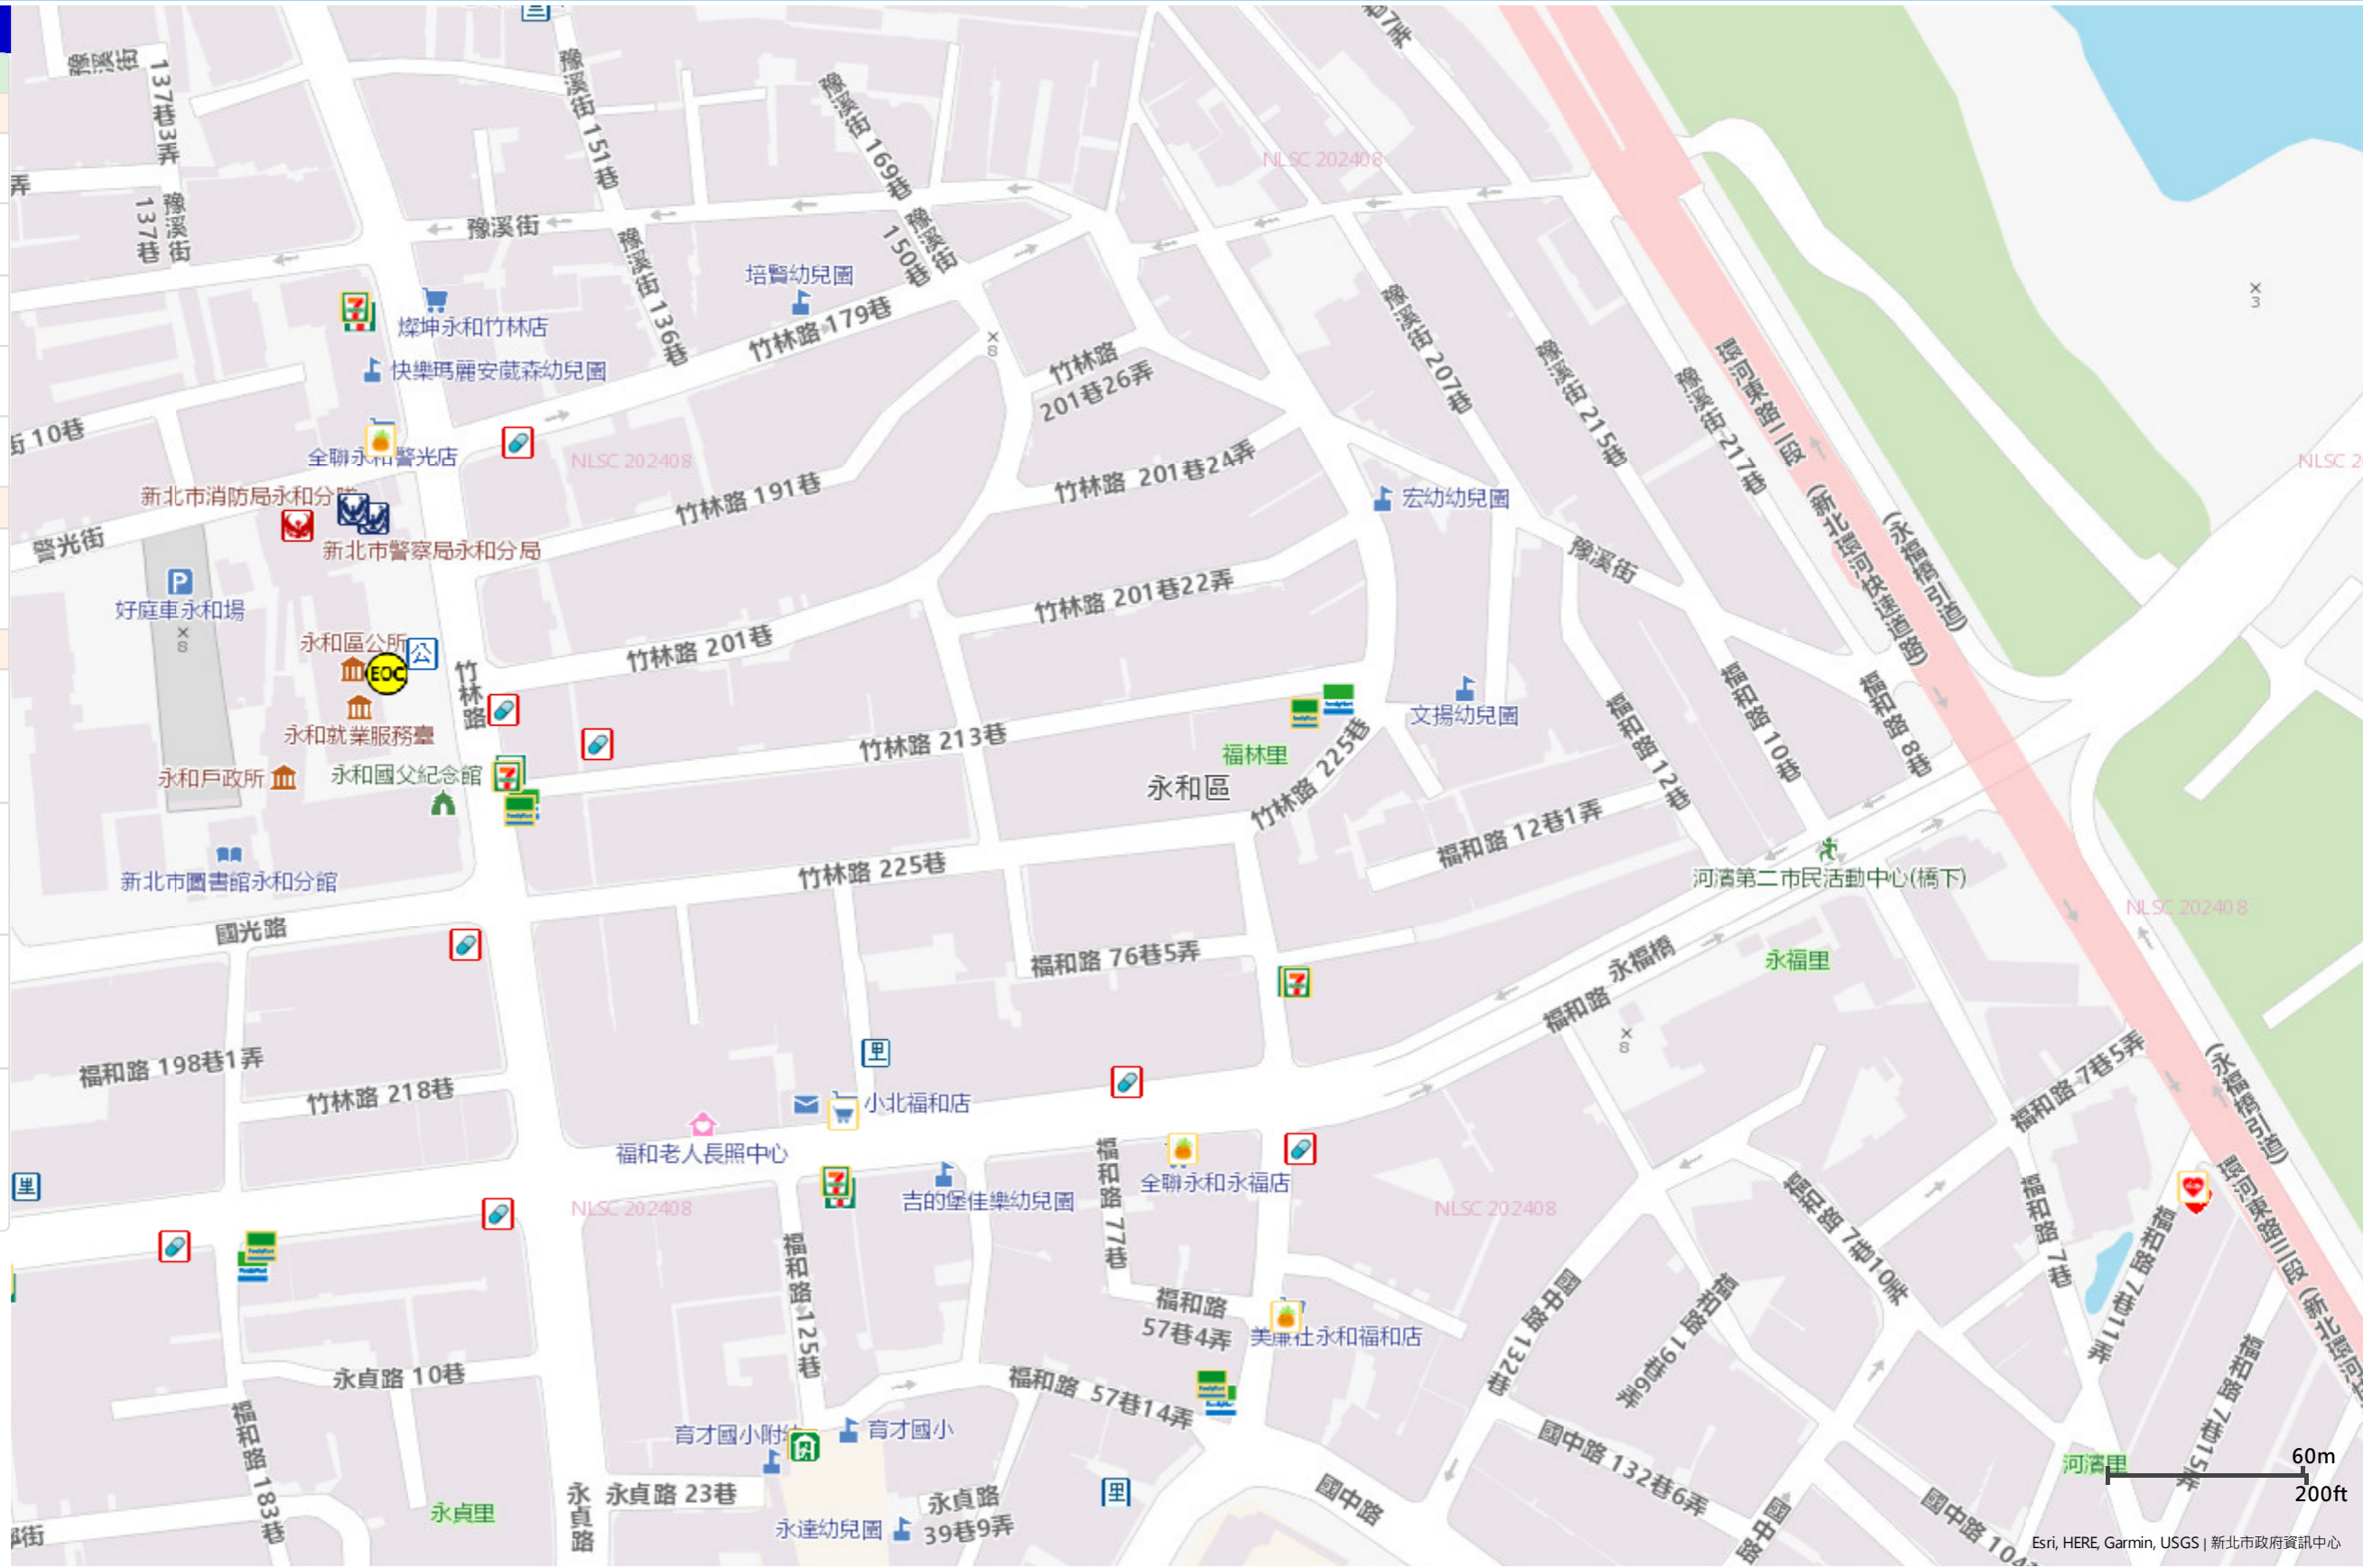

新北市永和區福林里防災地圖

防災資訊

永和區福林里 人口數 3325人

災害通報單位(人員)

- 里長 孫協同
☎: 8926-7106
- 永和區災害應變中心
☎: 02-29282828
- 中正橋派出所
☎: 02-29215119
- 永和分隊
☎: 02-29214784
- 永利分隊
☎: 02-29280206

防災公園

- 永和仁愛公園 (防災公園)
容納: 1,730人
地址: 新北市永和區仁愛路244-1號

避難收容處所

- 育才小學(優先開設)
容納: 88人 · 適用災: 水 土 震 海
地址: 新北市永和區福和路125巷20號
☎: 2921-4630轉640
- 永和國中(優先開設)
容納: 1092人 · 適用災: 水 土 震 海
地址: 新北市永和區國中路111號
☎: 29218878分機600
- 福和國中(優先開設)
容納: 713人 · 適用災: 水 土 震 海
地址: 新北市永和區永利路71號
☎: 2928-9493轉261
- 仁愛公園
容納: 4514人 · 適用災: 水 土 震 海
地址: 新北市永和區仁愛路、永平路、保安路、保生路間
☎: 2928-2828轉323

避難原則

- 水災：就地或垂直避難為原則，低窪地區宜預先疏散撤離前往避難處所。
- 地震：前往開放空間或公園為原則。
- 土石流：前往指定開放避難收容處所為原則。
- 海嘯：前往海拔高度10公尺以上、非海嘯潛勢區的鄰近高地或大樓。
- 核子事故：前往指定的核安集結點或避難收容處所為原則。

圖例說明	防災公園	里辦公處	區公所	海嘯避難大樓	小中高大大學校
	避難收容所	警察單位	加油站	海嘯避難高地	7-11 OK 愛買 四大超商
	直升機起降點	消防單位	捷運站	核安集結點	地震斷層150公尺影響範圍
	災害應變中心	衛生單位	公園綠地	核安防護站	土石流潛勢溪流及影響範圍
	臨時供水站	醫療單位	藥局	遊憩據點	民生用品賣場