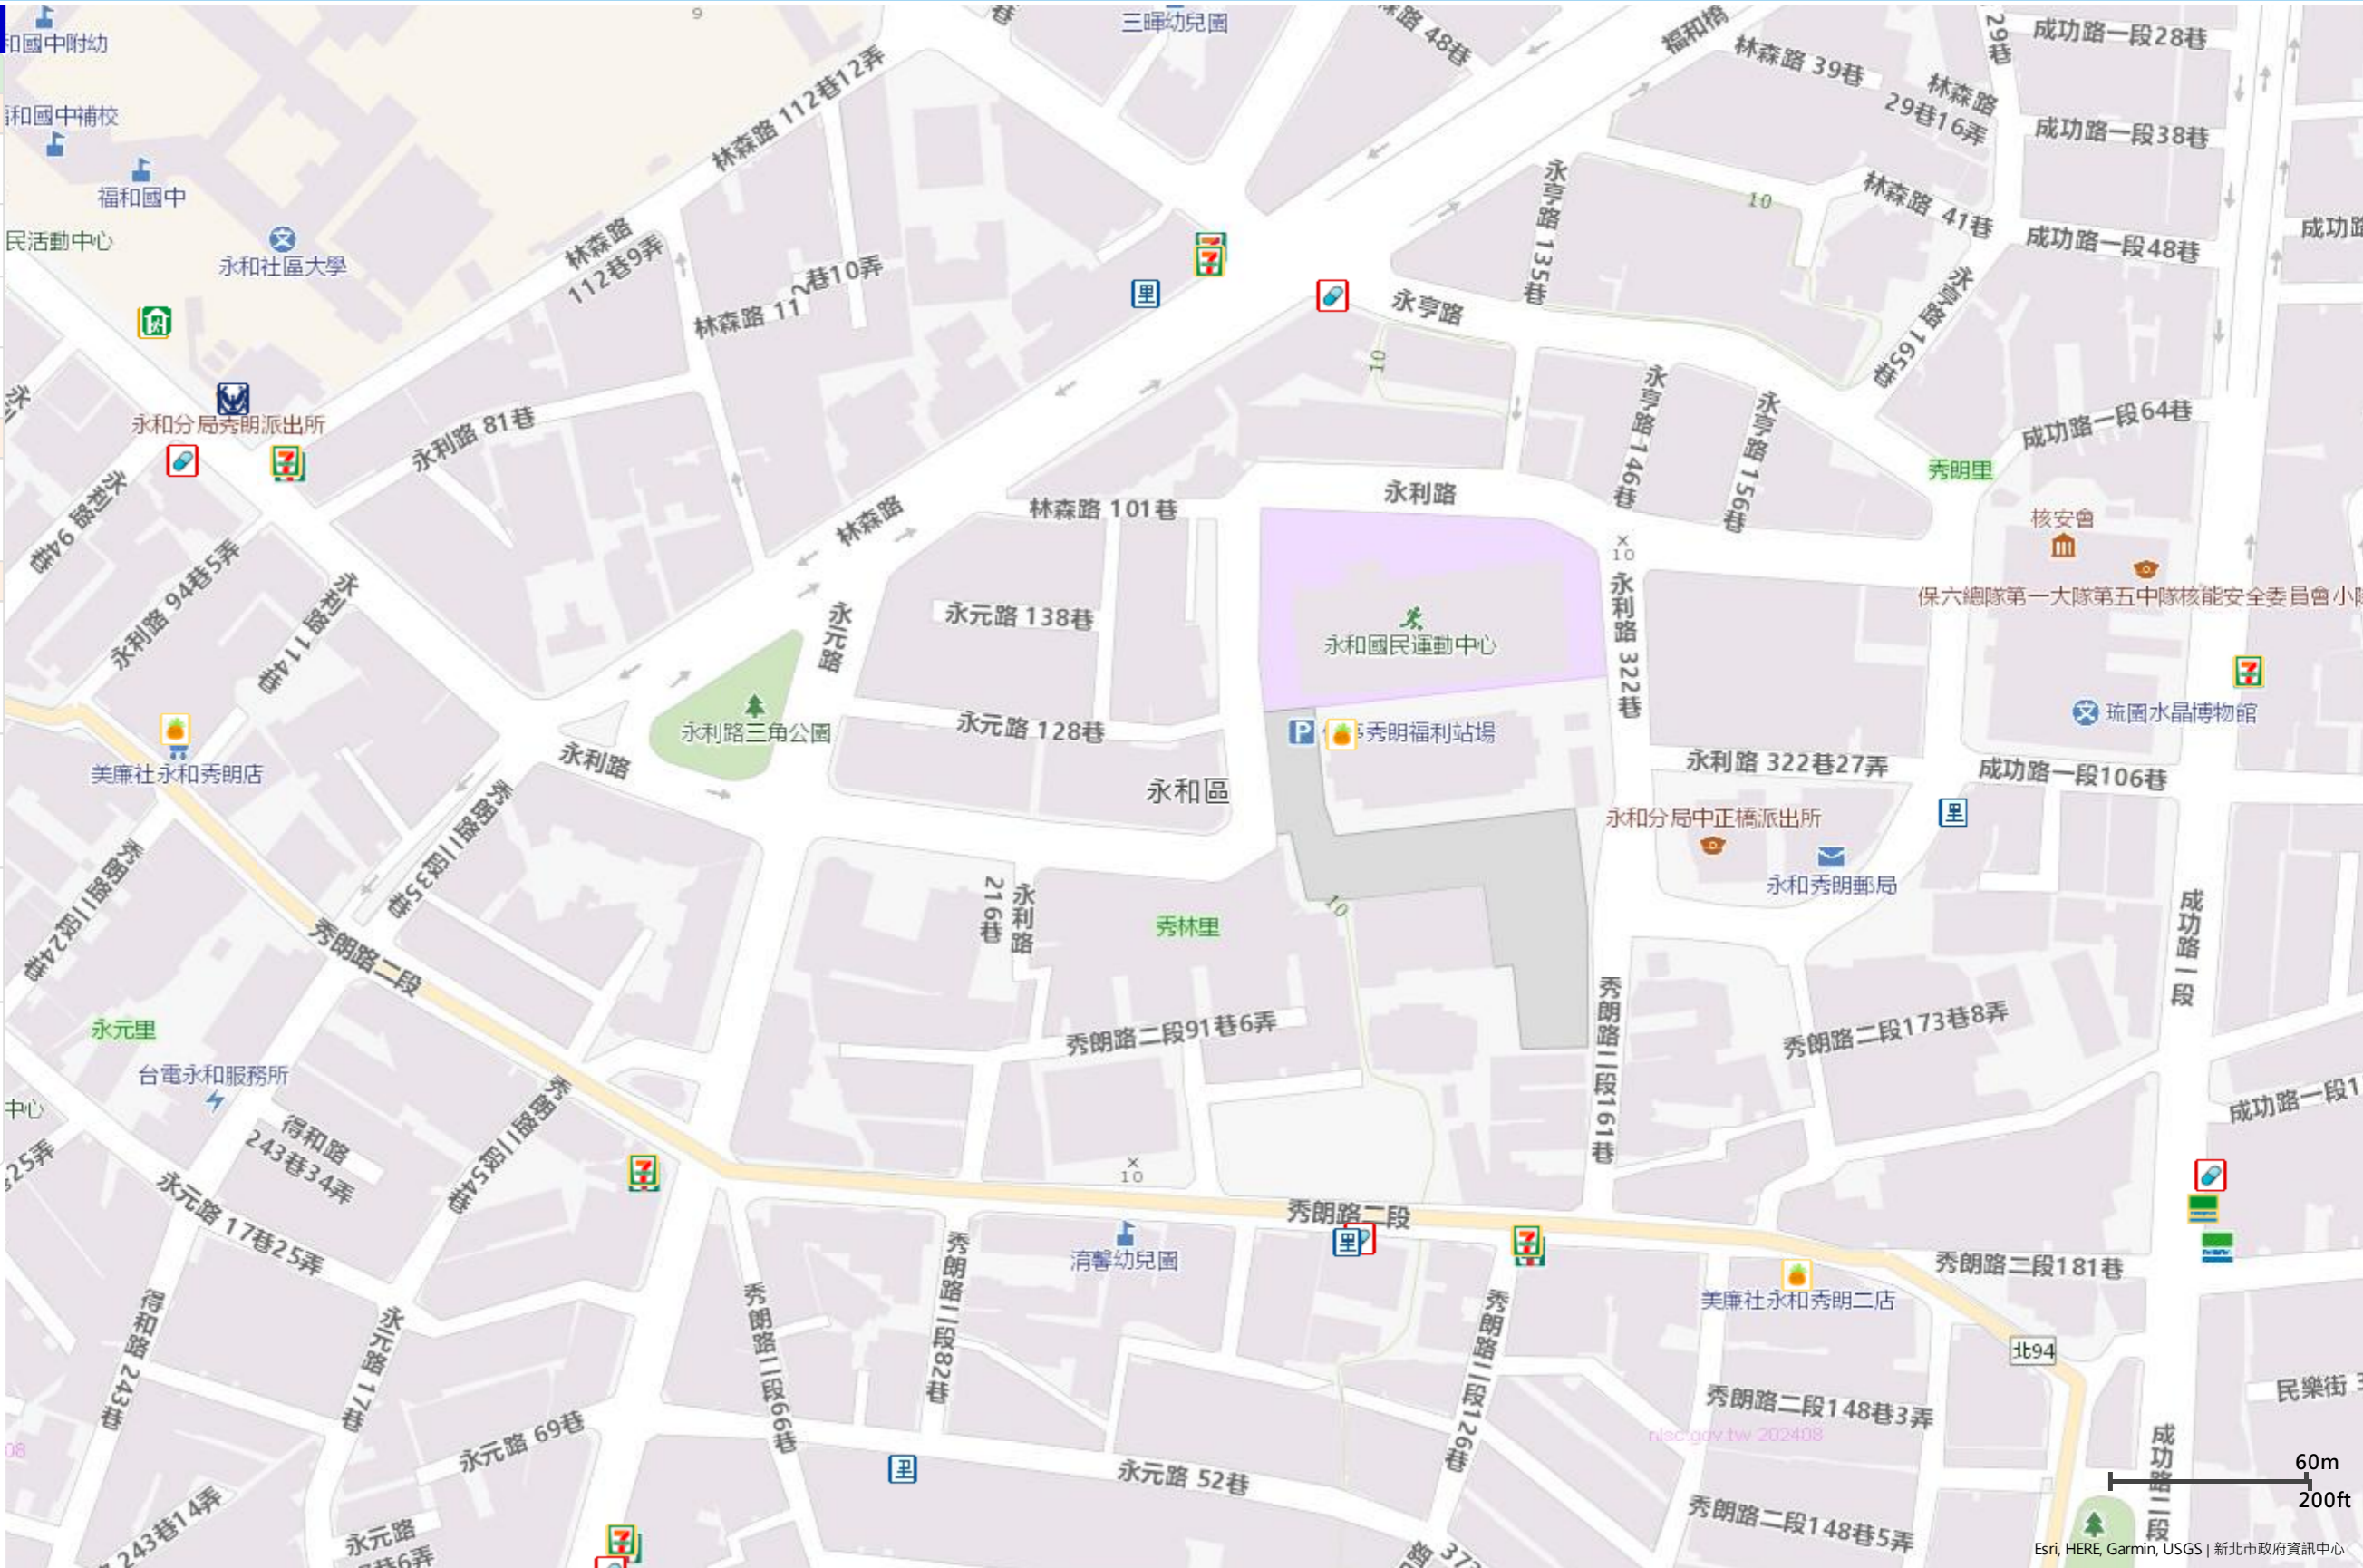

新北市永和區秀林里防災地圖

防災資訊	
永和區秀林里 人口數 4184人	
災害通報單位(人員)	
里長 口宏達	☎: 2922-0757
永和區災害應變中心	☎: 02-29282828
秀朗派出所	☎: 02-29251130
永利分隊	☎: 02-29280206
防災公園	
永和仁愛公園 (防災公園)	容納: 1,730人
📍 新北市永和區仁愛路244-1號	
避難收容處所	
福和國中(優先開設)	容納: 713人 · 適用災: 水 土 震 海
📍 新北市永和區永利路71號	
☎: 2928-9493轉261	
永和國中(優先開設)	容納: 1092人 · 適用災: 水 土 震 海
📍 新北市永和區國中路111號	
☎: 29218878分機600	
秀朗國小(優先開設)	容納: 567人 · 適用災: 水 土 震 海
📍 新北市永和區得和路202號	
☎: 2942-0451轉5501	
仁愛公園	容納: 4514人 · 適用災: 水 土 震 海
📍 新北市永和區仁愛路、永平路、保安路、保生路間	
☎: 2928-2828轉323	

<p>避難原則</p> <p>→ 水災：就地或垂直避難為原則，低窪地區宜預先疏散撤離前往避難處所。</p> <p>→ 地震：前往開放空間或公園為原則。</p> <p>→ 土石流：前往指定開放避難收容處所為原則。</p> <p>→ 海嘯：前往海拔高度10公尺以上、非海嘯潛勢區的鄰近高地或大樓。</p> <p>→ 核子事故：前往指定的核安集結點或避難收容處所為原則。</p>	<p>圖例說明</p> <ul style="list-style-type: none"> 🏞️ 防災公園 🏠 避難收容所 ✈️ 直升機起降點 🛒 EOC 災害應變中心 💧 臨時供水站 	<ul style="list-style-type: none"> 🏢 里辦公處 👮 警察單位 🚒 消防單位 🏥 衛生單位 🏥 醫療單位 	<ul style="list-style-type: none"> 🏢 區公所 🛢️ 加油站 🚇 捷運站 🌳 公園綠地 💊 藥局 	<ul style="list-style-type: none"> 🏢 海嘯避難大樓 🌳 海嘯避難高地 🏠 核安集結點 🛡️ 核安防護站 🌳 遊憩據點 	<ul style="list-style-type: none"> 🎓 小中高大 學校 🛒 7-11 OK 7-Eleven 四大超商 🏠 地震斷層150公尺影響範圍 🚰 土石流潛勢溪流及影響範圍 🛒 民生用品賣場
---	---	--	--	---	---