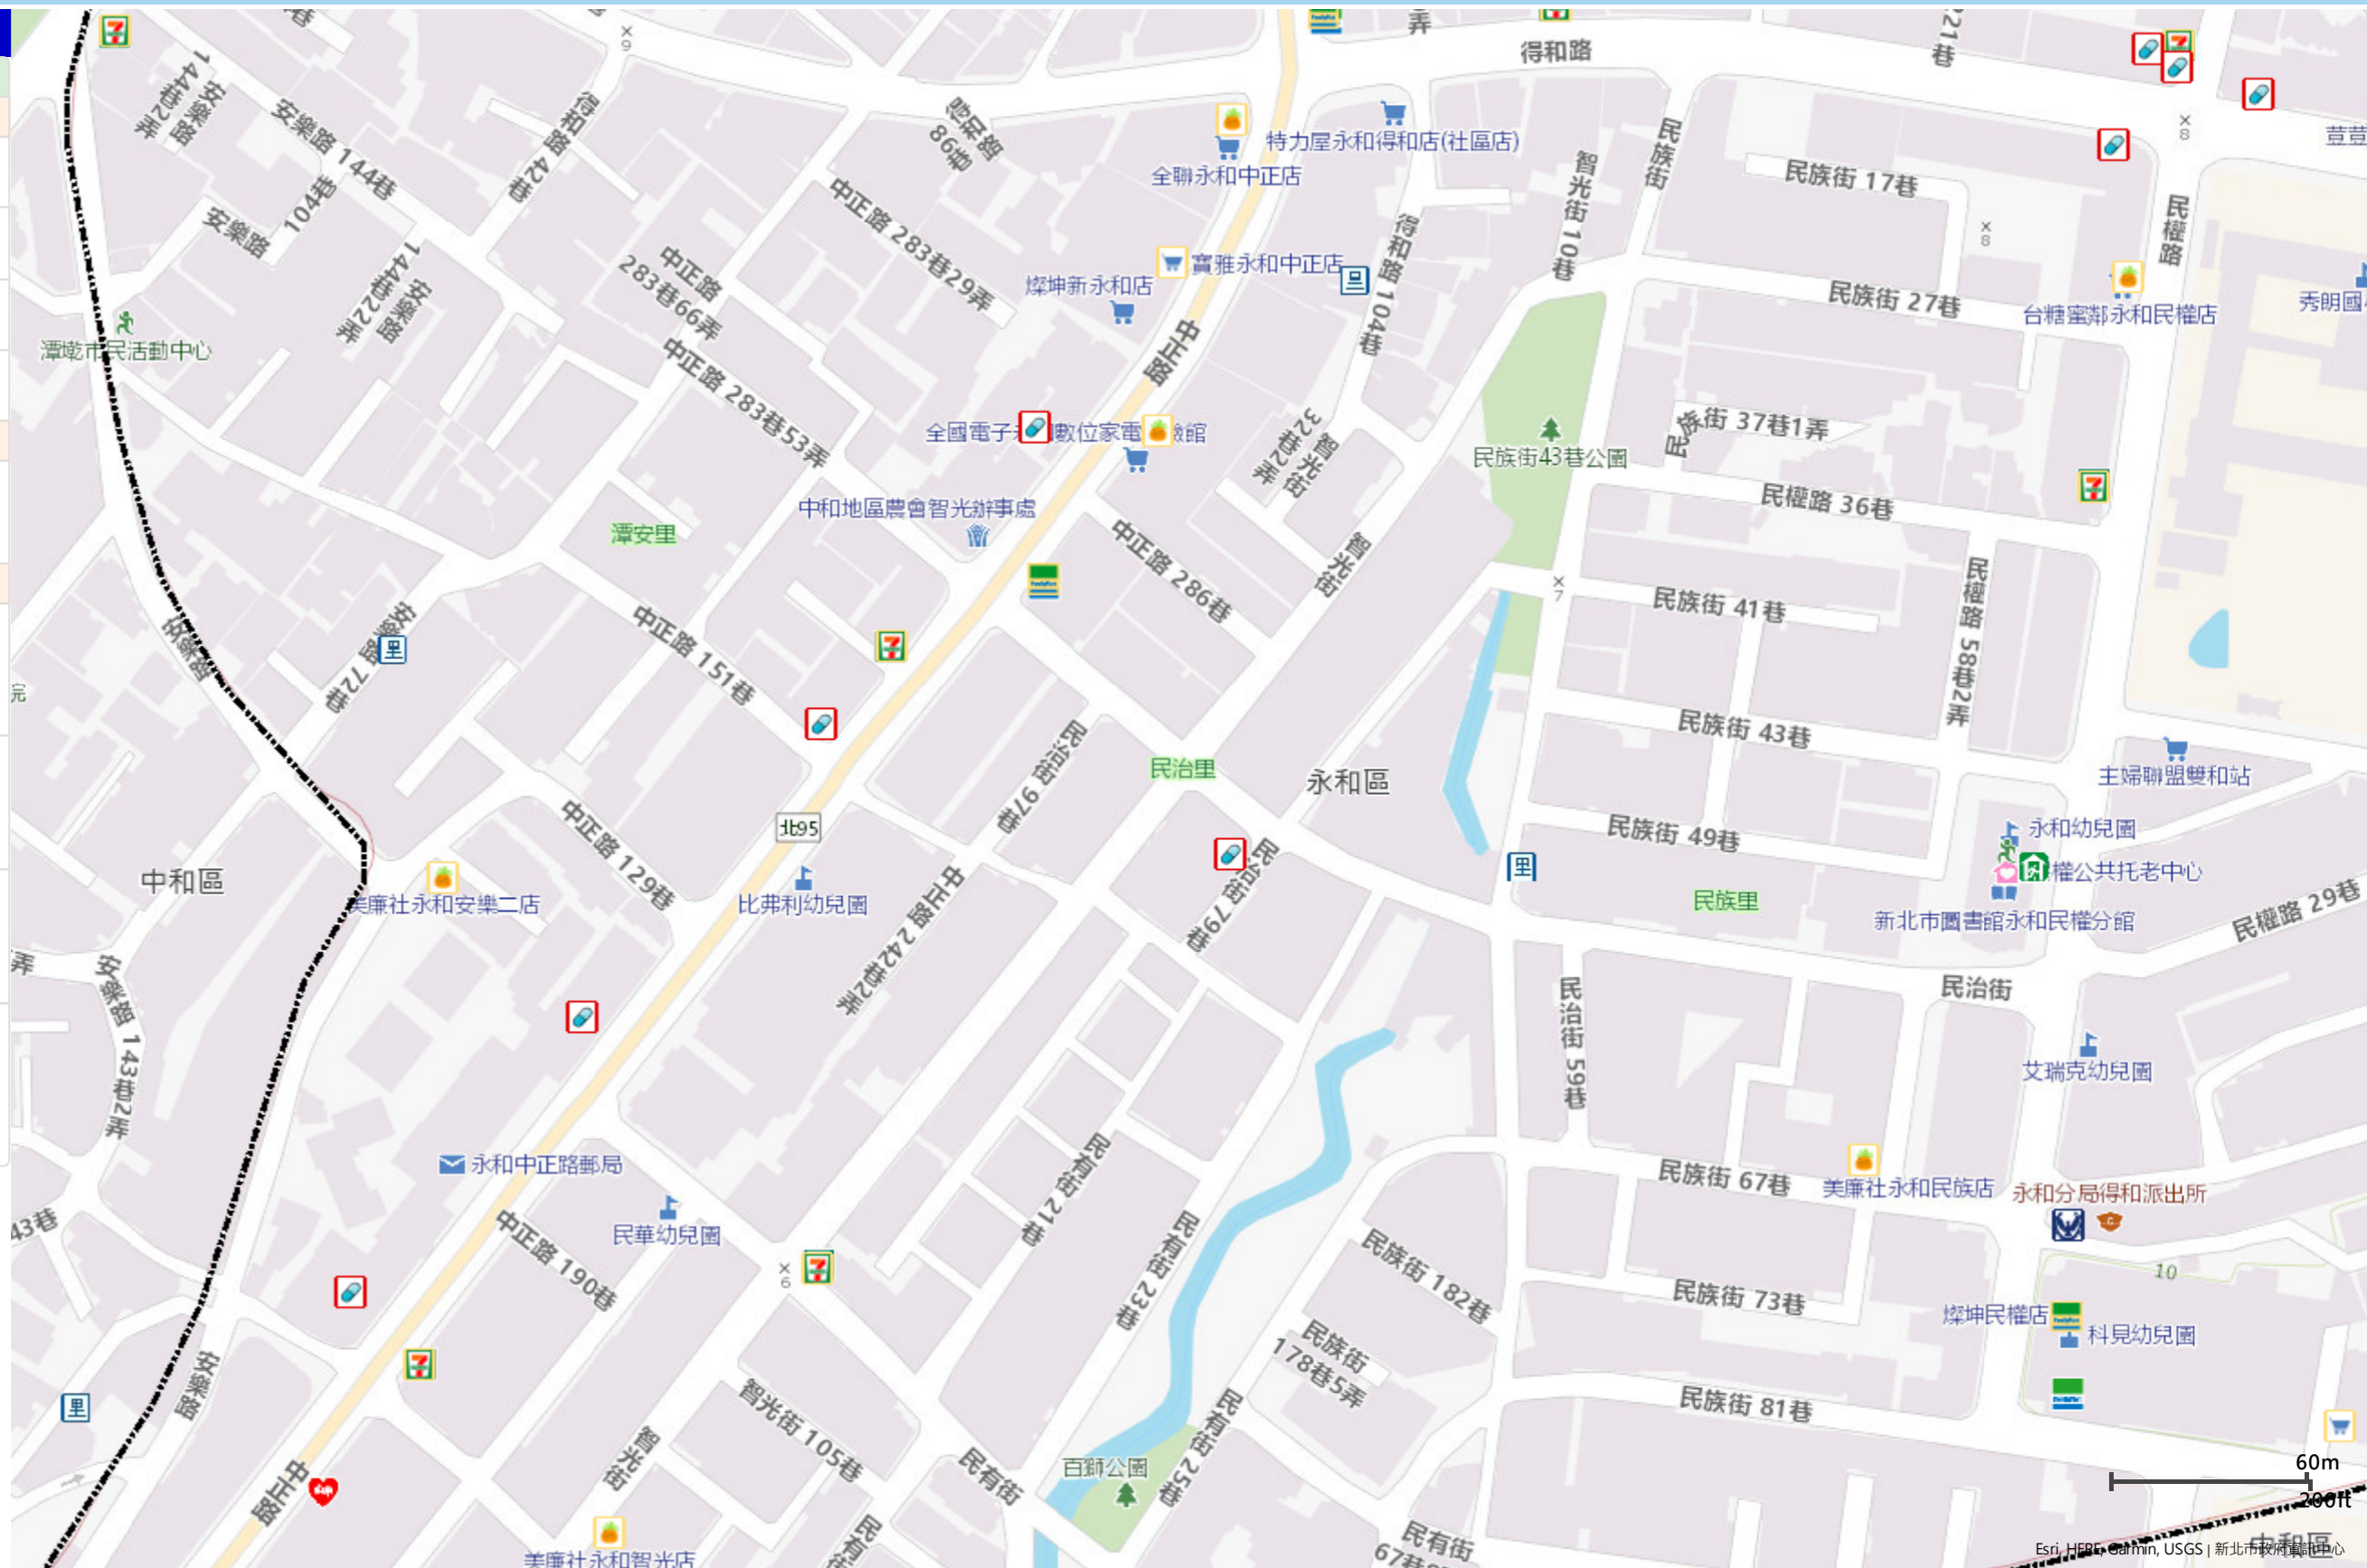

新北市永和區民治里防災地圖

防災資訊

永和區民治里 人口數 2893人

災害通報單位(人員)

- 里長 陳以樂
☎: 0958-800-711
- 永和區災害應變中心
☎: 02-29282828
- 得和派出所
☎: 02-29451969
- 永利分隊
☎: 02-29280206

防災公園

- 永和仁愛公園 (防災公園)
容納: 1,730人
📍 新北市永和區仁愛路244-1號

避難收容處所

- 民權市民活動中心(優先開設)
容納: 107人 · 適用災: 水土震海
📍 新北市永和區民權路60號
☎: 2928-2828轉238
- 秀朗國小(優先開設)
容納: 567人 · 適用災: 水土震海
📍 新北市永和區得和路202號
☎: 2942-0451轉5501
- 永和國小(優先開設)
容納: 181人 · 適用災: 水土震海
📍 新北市永和區秀朗路1段120號
☎: 2921-4615轉400
- 仁愛公園
容納: 4514人 · 適用災: 水土震海
📍 新北市永和區仁愛路、永平路、保安路、保生路間
☎: 2928-2828轉323

避難原則

- 水災：就地或垂直避難為原則，低窪地區宜預先疏散撤離前往避難處所。
- 地震：前往開放空間或公園為原則。
- 土石流：前往指定開放避難收容處所為原則。
- 海嘯：前往海拔高度10公尺以上、非海嘯潛勢區的鄰近高地或大樓。
- 核子事故：前往指定的核安集結點或避難收容處所為原則。

| | | | | | | | | | |
|--|--------|--|------|--|------|--|--------|--|---------------|
| | 防災公園 | | 里辦公處 | | 區公所 | | 海嘯避難大樓 | | 小中高大大學校 |
| | 避難收容所 | | 警察單位 | | 加油站 | | 海嘯避難高地 | | 四大超商 |
| | 直升機起降點 | | 消防單位 | | 捷運站 | | 核安集結點 | | 地震斷層150公尺影響範圍 |
| | 災害應變中心 | | 衛生單位 | | 公園綠地 | | 核安防護站 | | 土石流潛勢溪流及影響範圍 |
| | 臨時供水站 | | 醫療單位 | | 藥局 | | 遊憩據點 | | 民生用品賣場 |